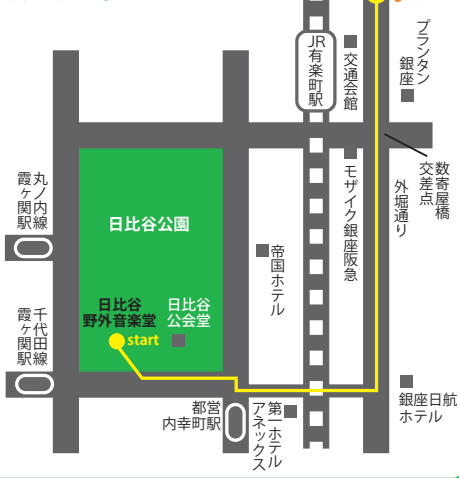

★パレードコース

問合せ先

アースパレード2015運営事務局 (気候ネットワーク内)

TEL: 03-3263-9210 / Email: parade@climate-action-now.jp